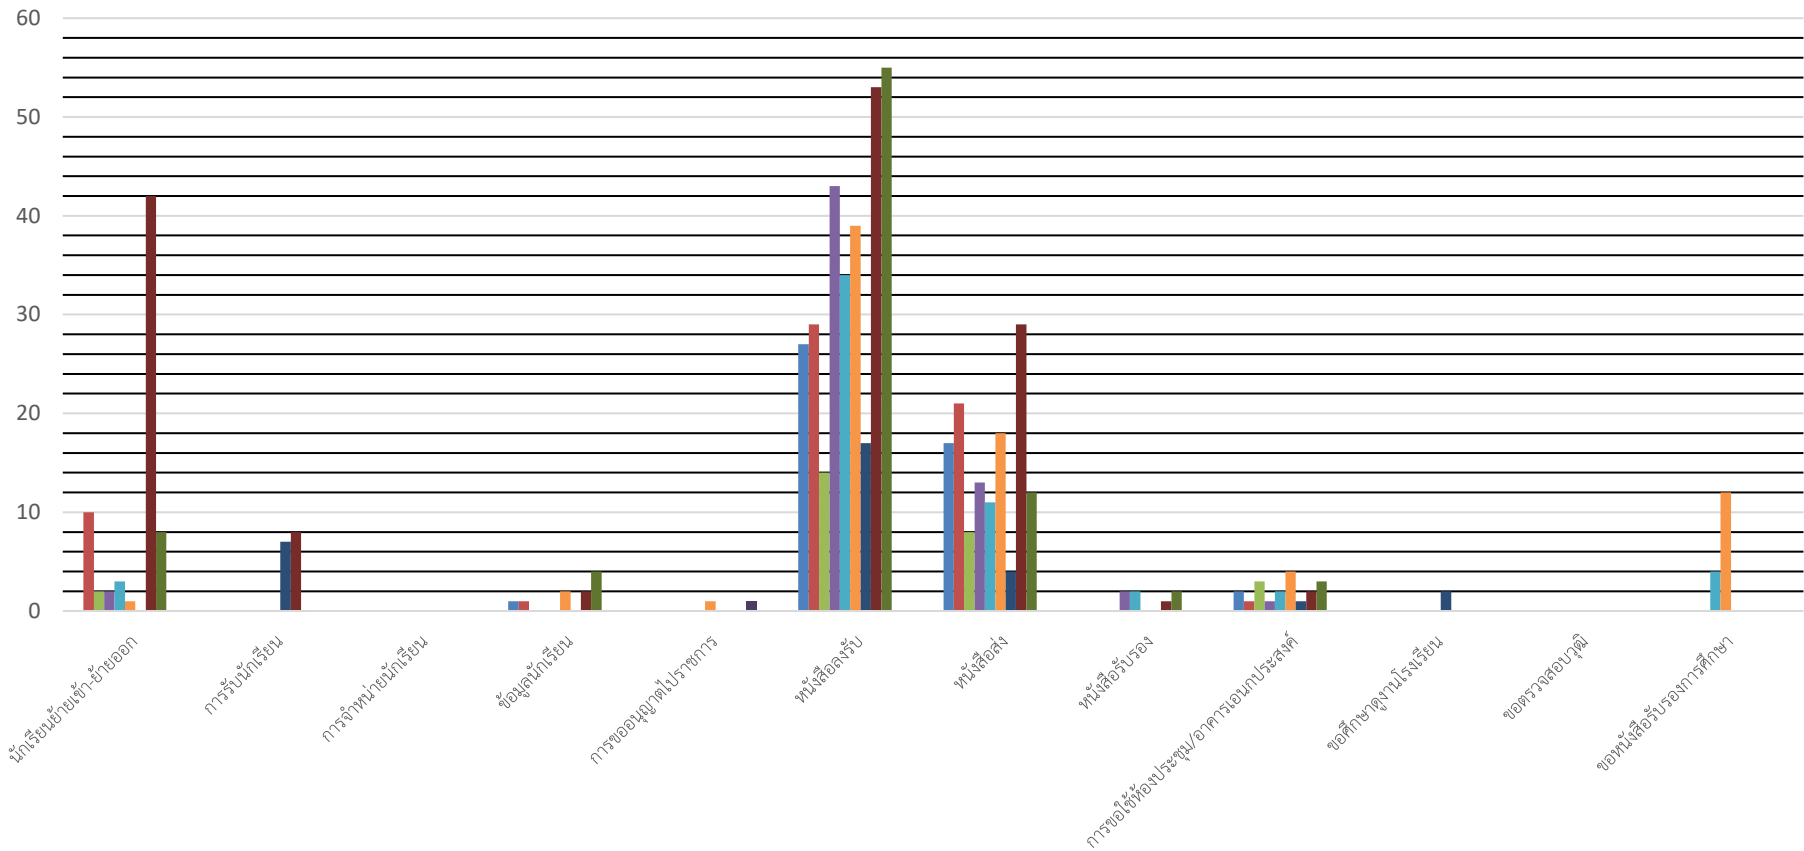

ข้อมูลเชิงสถิติการให้บริการ

สถิติรายงานการให้บริการ ปีงบประมาณ 2566
 โรงเรียนบ้านกอก สำนักงานเขตพื้นที่การศึกษาประถมศึกษาขอนแก่น เขต 1

■ ต.ค.-65 ■ พ.ย.-65 ■ ธ.ค.-65 ■ ม.ค.-66 ■ ก.พ.-66 ■ มี.ค.-66 ■ เม.ย.-66 ■ พ.ค.-66 ■ มิ.ย.-66 ■ ก.ค.-66 ■ ส.ค.-66 ■ ก.ย.-66