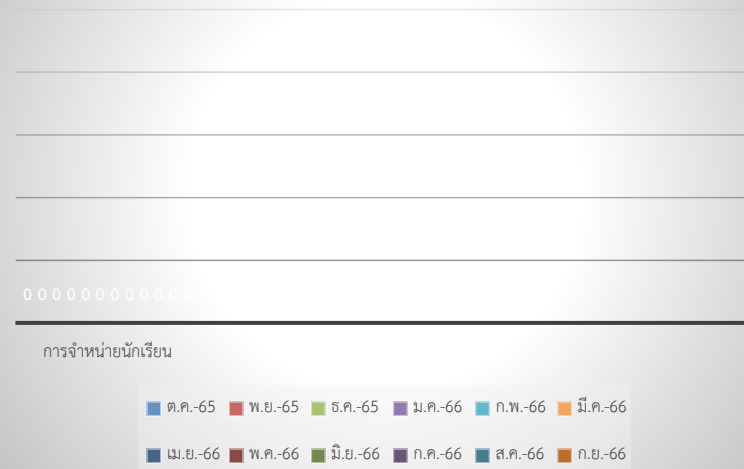

ข้อมูลเชิงสถิติการให้บริการ

สถิติรายงานการให้บริการ ปีงบประมาณ 2566
 โรงเรียนบ้านกอก สำนักงานเขตพื้นที่การศึกษาประถมศึกษาขอนแก่น เขต 1

■ ต.ค.-65 ■ พ.ย.-65 ■ ธ.ค.-65 ■ ม.ค.-66 ■ ก.พ.-66 ■ มี.ค.-66 ■ เม.ย.-66 ■ พ.ค.-66 ■ มิ.ย.-66 ■ ก.ค.-66 ■ ส.ค.-66 ■ ก.ย.-66

สถิตินักเรียนย้ายเข้า-ย้ายออก

สถิติการรับนักเรียน

สถิติการจำหน่ายนักเรียน

สถิติข้อมูลนักเรียน

สถิติการขออนุญาตไปราชการ

การขออนุญาตไปราชการ

- ต.ค.-65
- พ.ย.-65
- ธ.ค.-65
- ม.ค.-66
- ก.พ.-66
- มี.ค.-66
- เม.ย.-66
- พ.ค.-66
- มิ.ย.-66
- ก.ค.-66
- ส.ค.-66
- ก.ย.-66