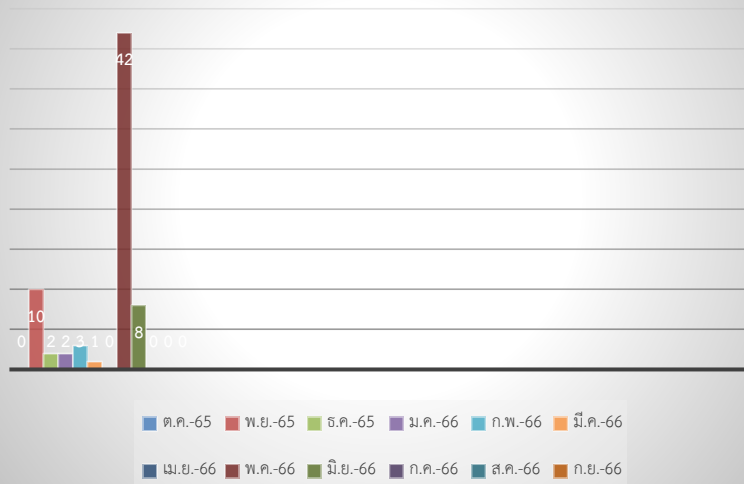

สถิตินักเรียนย้ายเข้า-ย้ายออก