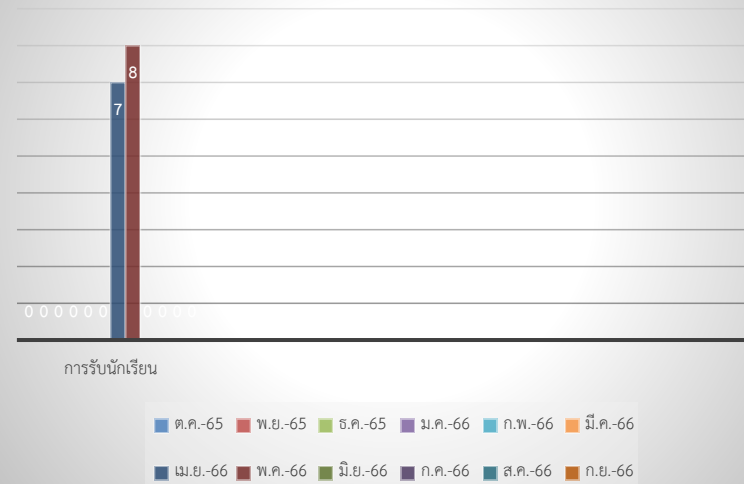

สถิติการรับนักเรียน